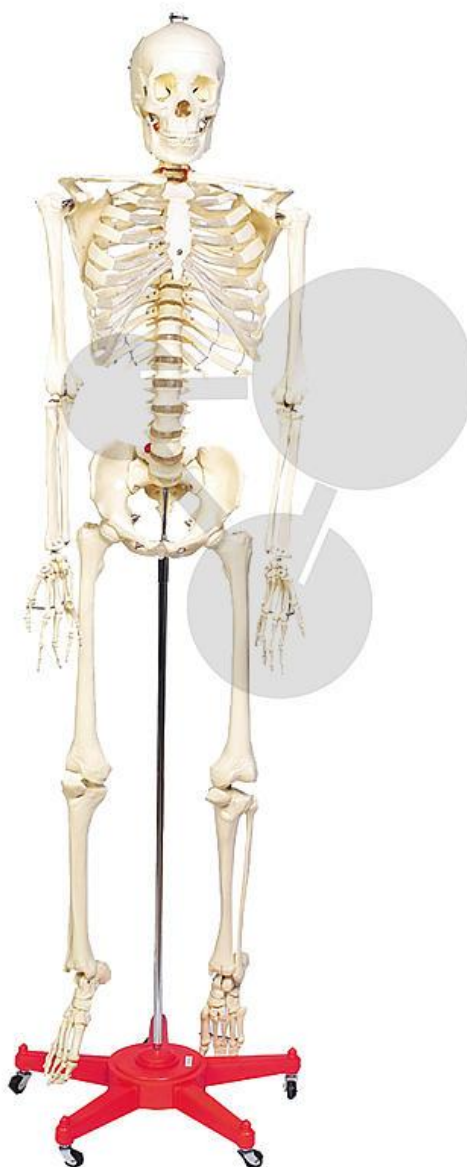

Squelette humain Eco

Ce squelette humain est en plastique incassable de qualité supérieure avec un moulage final réalisé à la main. Il aide l'élève à comprendre le lien entre la forme du corps humain et le squelette. Il permet également d'étudier la morphologie des os et la construction des articulations.

C'est un squelette masculin en position debout. L'os hyoïde et les osselets de l'oreille ne sont pas représentés. Les membres sont articulés et démontables facilement.

Le crâne : il est composé de 22 pièces avec des lignes de sutures dentelées marquées.

Le calvarium (crâne sans mandibule) est coupé transversalement pour faciliter l'observation des structures internes du crâne.

La mandibule est mobile et contient 3 incisives, canines et molaires qui sont amovibles. La position des dents correspond aux dents d'un adulte.

La colonne vertébrale : elle est composée de 7 vertèbres cervicales, 12 vertèbres thoraciques et 5 vertèbres lombaires avec le sacrum, le coccyx et 23 disques intervertébraux. La colonne montre 4 courbures : courbure cervicale et lombaire convexe à l'avant, courbure thoracique et sacrée convexe à l'arrière.