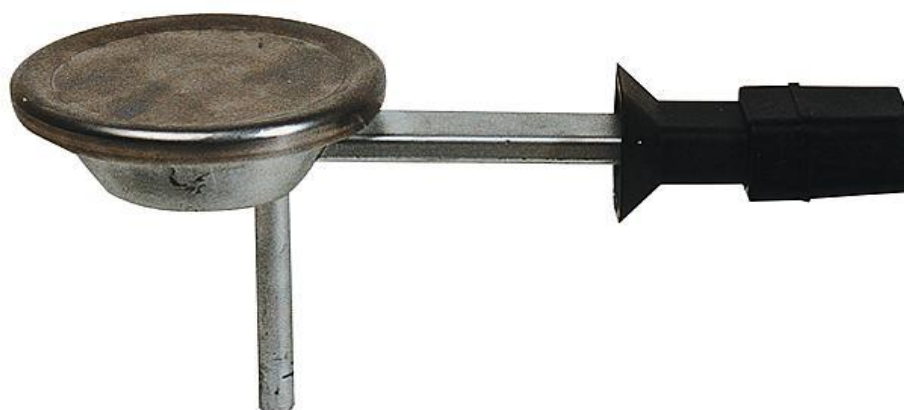

## Plaque chauffante 150W

### Applications

Cette plaque chauffante permet de chauffer des liquides, d'émettre et de diffuser de la chaleur.

### Manipulations

La plaque se fixe sur un trépied par sa tige statif et se raccorde avec cordon secteur (non fourni)

**Attention**, manipuler la plaque chauffante uniquement à l'aide de la poignée en plastique

### Données techniques

Alimentation	230V
Puissance	150W
Diamètre tête	80mm
Diamètre tige statif	diamètre 10mm; longueur 75mm
Poids	400g