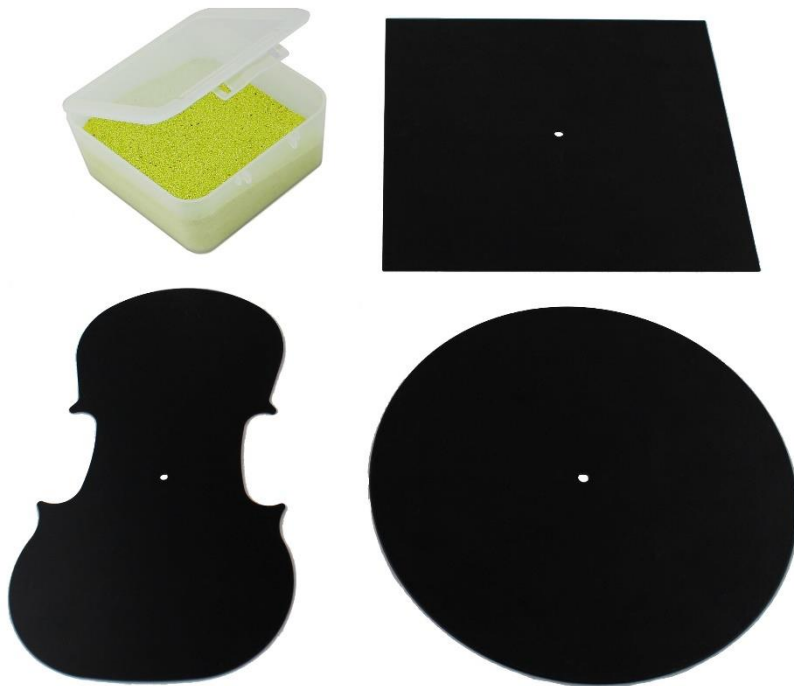

# Komplettset Chladnische Platten

## Technische Merkmale

- 1 Metallplatte in quadratischer Form 180x180mm
  - 1 Metallplatte in runder Form  $\varnothing$ 180mm
  - 1 Metallplatte in Form einer Geige 190x115mm
  - 1 Dose mit 200 g Sand
- Zur Verwendung mit dem Vibrationsgenerator 112.2063