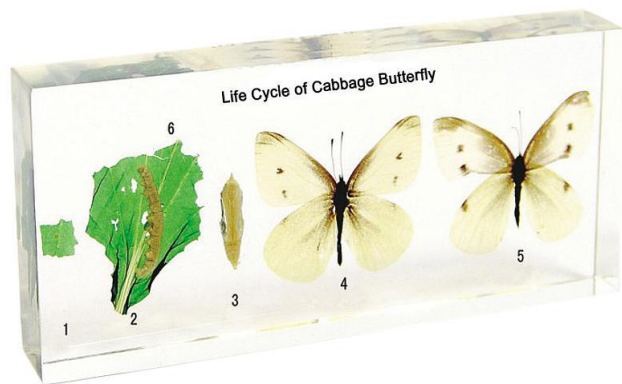

Kohlweißling Lebenszyklus Gießharzpräparat

Artikel-Nr.: 1113206

1. Ei
2. Larve
3. Puppe
4. Erwachsenes Männchen
5. Erwachsenes Weibchen
6. Parasitierte Larven