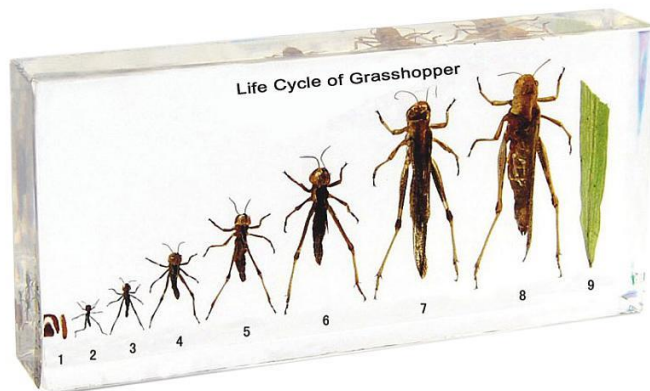

Heuschrecke Lebenszyklus Gießharzpräparat

Artikel-Nr.: 1113203

1. Ei
2. Nymphe
3. Jungtier
4. Jungtier
5. Jungtier
6. Jungtier
7. Adultes Männchen
8. Adultes Weibchen
9. Reisblatt