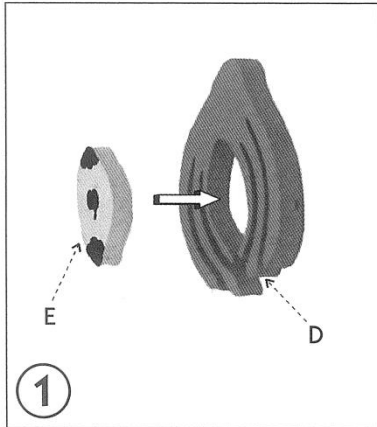

### Beschreibung

Die Blüte wird aus Einzelteilen zusammengesteckt.

Die Größe der zusammengebauten Blüte beträgt ca. 50 x 50 x 40 cm.

Eine Biene ist zusätzlich als Ausschneid-Vorlage aus Papier vorhanden.

### Anwendung

Die entfernbaren Teile regen die Fähigkeiten zur Problemlösung ebenso an wie die Entwicklung geringer motorischer Fähigkeiten.

Das Modell und seine Komponenten kann auf verschiedene Art und Weise benutzt werden:

- als Puzzle
- als Einpass-Spiel
- für Aktivitäten der kreativen Kunst
- in Schauspiel- und Spracherziehung
- als Ansporn für Rückfrage **Einzelteile**

Blüte, großes Modell - Best.-Nr. 107.7164

Montageanleitung