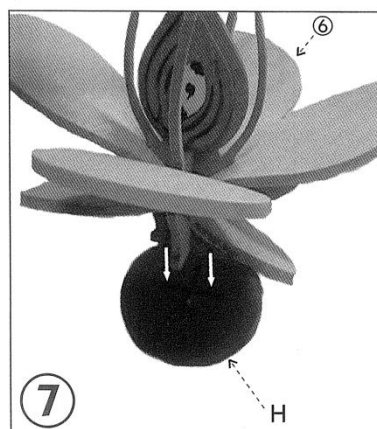

### Beschreibung

Die Blüte wird aus Einzelteilen zusammengesteckt.

Die Größe der zusammengebauten Blüte beträgt ca. 50 x 50 x 40 cm.

Eine Biene ist zusätzlich als Ausschneid-Vorlage aus Papier vorhanden.

### Anwendung

Die entfernbaren Teile regen die Fähigkeiten zur Problemlösung ebenso an wie die Entwicklung geringer motorischer Fähigkeiten.

Das Modell und seine Komponenten kann auf verschiedene Art und Weise benutzt werden:

- als Puzzle
- als Einpass-Spiel
- für Aktivitäten der kreativen Kunst
- in Schauspiel- und Spracherziehung
- als Ansporn für Rückfrage **Einzelteile**

Blüte, großes Modell - Best.-Nr. 107.7164

Montageanleitung

**Biene (Ausschneid-Vorlage)**