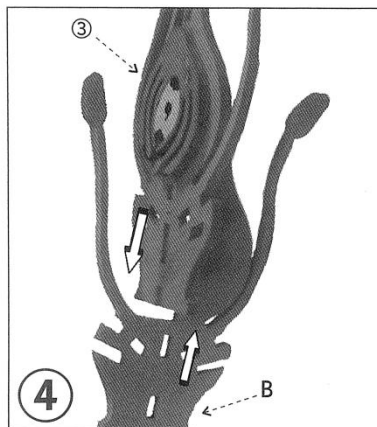

### Beschreibung

Die Blüte wird aus Einzelteilen zusammengesteckt.

Die Größe der zusammengebauten Blüte beträgt ca. 50 x 50 x 40 cm.

Eine Biene ist zusätzlich als Ausschneid-Vorlage aus Papier vorhanden.

### Anwendung

Die entfernbaren Teile regen die Fähigkeiten zur Problemlösung ebenso an wie die Entwicklung geringer motorischer Fähigkeiten.

Das Modell und seine Komponenten kann auf verschiedene Art und Weise benutzt werden:

- als Puzzle
- als Einpass-Spiel
- für Aktivitäten der kreativen Kunst
- in Schauspiel- und Spracherziehung
- als Ansporn für Rückfrage **Einzelteile**

Blüte, großes Modell - Best.-Nr. 107.7164

Montageanleitung

**Biene (Ausschneid-Vorlage)**