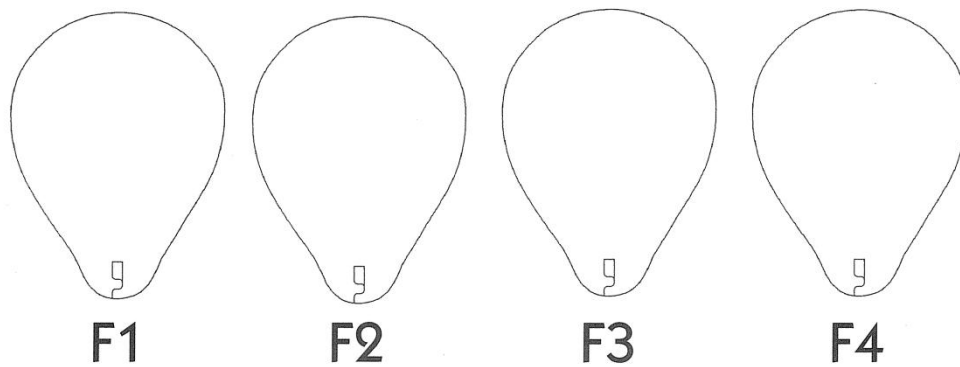

Blüte, großes Modell - Best.-Nr. 107.7164