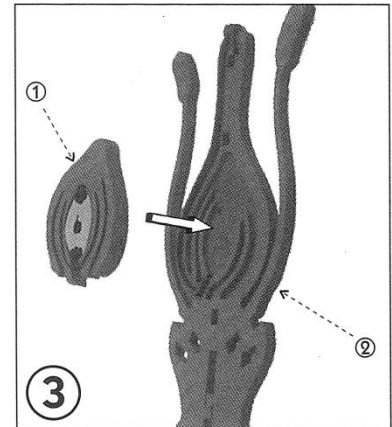

### Beschreibung

Die Blüte wird aus Einzelteilen zusammengesteckt.

Die Größe der zusammengebauten Blüte beträgt ca. 50 x 50 x 40 cm.

Eine Biene ist zusätzlich als Ausschneid-Vorlage aus Papier vorhanden.

### Anwendung

Die entfernbaren Teile regen die Fähigkeiten zur Problemlösung ebenso an wie die Entwicklung geringer motorischer Fähigkeiten.

Das Modell und seine Komponenten kann auf verschiedene Art und Weise benutzt werden:

- als Puzzle
- als Einpass-Spiel
- für Aktivitäten der kreativen Kunst
- in Schauspiel- und Spracherziehung
- als Ansporn für Rückfrage **Einzelteile**

Blüte, großes Modell - Best.-Nr. 107.7164

Montageanleitung

**Biene (Ausschneid-Vorlage)**