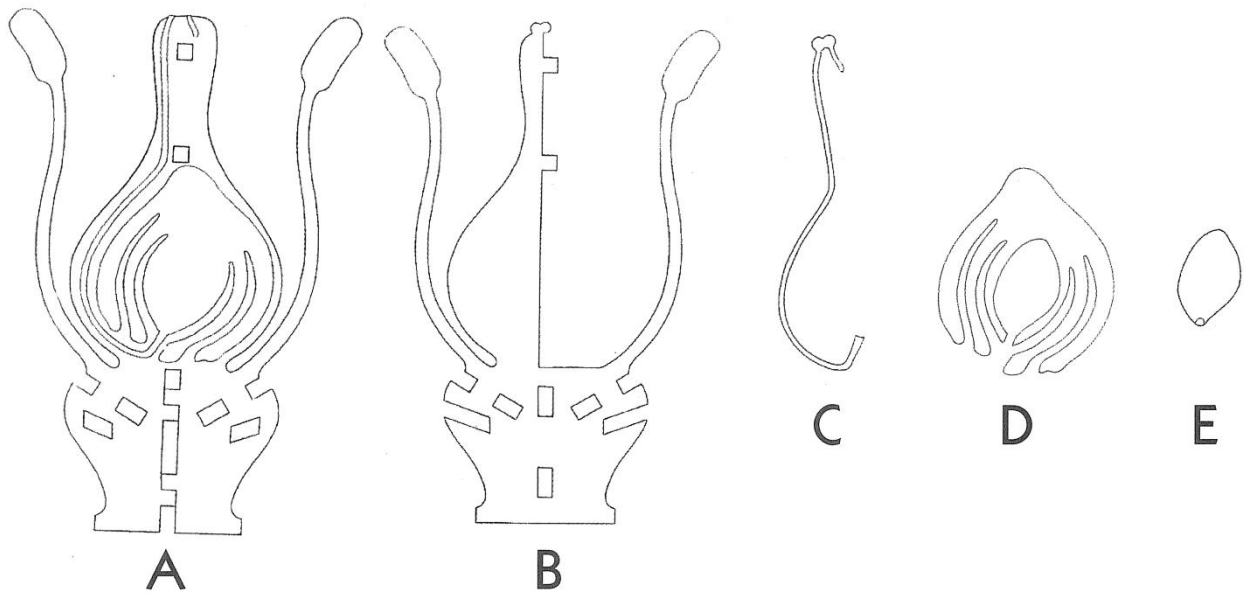

### Beschreibung

Die Blüte wird aus Einzelteilen zusammengesteckt.

Die Größe der zusammengebauten Blüte beträgt ca. 50 x 50 x 40 cm.

Eine Biene ist zusätzlich als Ausschneid-Vorlage aus Papier vorhanden.

Dieses Modell wurde speziell für den spielerischen Gebrauch von Schülern aller Altersstufen entwickelt.

Es besteht aus elastischem, ungiftigem und kaum zerstörbarem Ethylvinylacetat-Schaumstoff.

### Anwendung

Die entfernbaren Teile regen die Fähigkeiten zur Problemlösung ebenso an wie die Entwicklung geringer motorischer Fähigkeiten.

Das Modell und seine Komponenten kann auf verschiedene Art und Weise benutzt werden:

- als Puzzle
- als Einpass-Spiel
- für Aktivitäten der kreativen Kunst
- in Schauspiel- und Spracherziehung
- als Ansporn für Rückfrage **Einzelteile**

Blüte, großes Modell - Best.-Nr. 107.7164

Montageanleitung