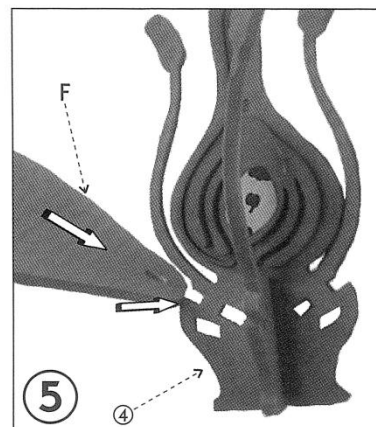

### Beschreibung

Die Blüte wird aus Einzelteilen zusammengesteckt.

Die Größe der zusammengebauten Blüte beträgt ca. 50 x 50 x 40 cm.

Eine Biene ist zusätzlich als Ausschneid-Vorlage aus Papier vorhanden.

### Anwendung

Die entfernbaren Teile regen die Fähigkeiten zur Problemlösung ebenso an wie die Entwicklung geringer motorischer Fähigkeiten.

Das Modell und seine Komponenten kann auf verschiedene Art und Weise benutzt werden:

- als Puzzle
- als Einpass-Spiel
- für Aktivitäten der kreativen Kunst
- in Schauspiel- und Spracherziehung
- als Ansporn für Rückfrage **Einzelteile**

Blüte, großes Modell - Best.-Nr. 107.7164

Montageanleitung

**Biene (Ausschneid-Vorlage)**