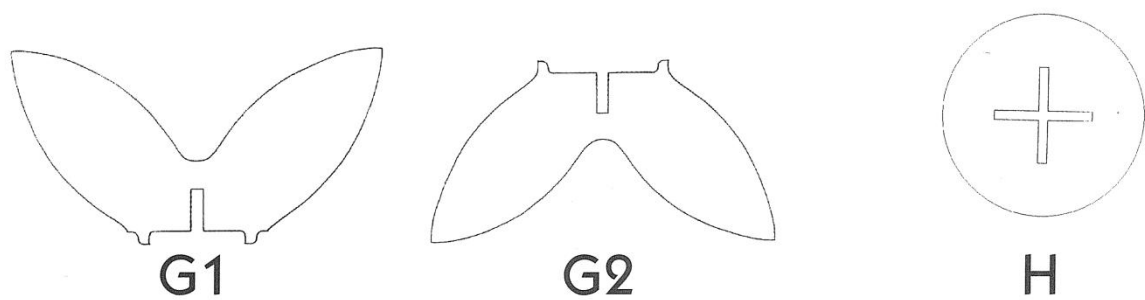

Blüte, großes Modell - Best.-Nr. 107.7164