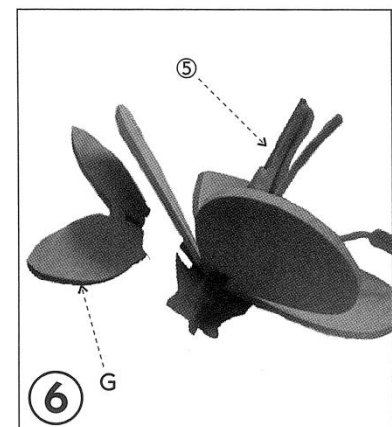

### Beschreibung

Die Blüte wird aus Einzelteilen zusammengesteckt.

Die Größe der zusammengebauten Blüte beträgt ca. 50 x 50 x 40 cm.

Eine Biene ist zusätzlich als Ausschneid-Vorlage aus Papier vorhanden.

### Anwendung

Die entfernbaren Teile regen die Fähigkeiten zur Problemlösung ebenso an wie die Entwicklung geringer motorischer Fähigkeiten.

Das Modell und seine Komponenten kann auf verschiedene Art und Weise benutzt werden:

- als Puzzle
- als Einpass-Spiel
- für Aktivitäten der kreativen Kunst
- in Schauspiel- und Spracherziehung
- als Ansporn für Rückfrage **Einzelteile**

Blüte, großes Modell - Best.-Nr. 107.7164

Montageanleitung

**Biene (Ausschneid-Vorlage)**