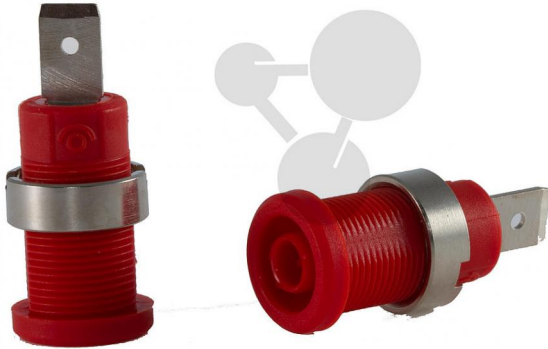

Douille de sécurité à cosse rouge (10)

Informations indicatives de conatex.be du 20.09.2024/DE1

Référence: 2060171

vers la page produit

9,20 € TTC

Conforme aux exigences de sécurité de la norme EN 61010.

Conditionnement:

10 pièces

CONATEX SARL · Equipement pour l'Enseignement Scientifique et Technique

Société à responsabilité limitée au capital de 100 000 € · RCS Sarreguemines 809 085 327 · Siret 809 085 327 00017 · APE 4791B