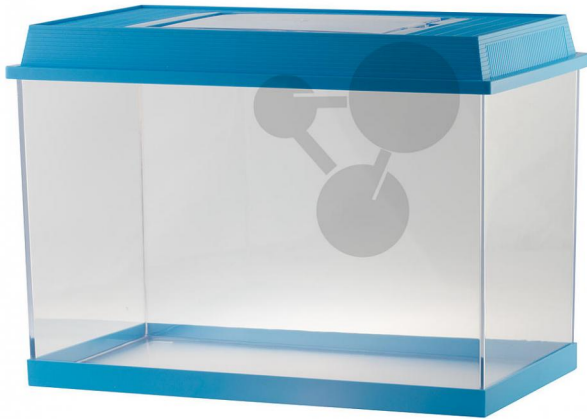

## Aquarium plastique avec couvercle

Informations indicatives de conatex.be du 16.09.2024/DE1

Référence: 2028042

vers la page produit

44,65 € TTC

Niveau:  
lycée/collège

Capacité 20 l

L'aquarium entièrement transparent permet d'observer aisément le contenu. Le couvercle amovible dispose de fentes d'aération et d'une trappe à nourriture transparente. La couleur du couvercle peut varier selon les disponibilités et n'est pas sélectionnable.

Dimensions:  
L 41 x l 23 x H 29 cm

**CONATEX SARL · Equipement pour l'Enseignement Scientifique et Technique**  
Société à responsabilité limitée au capital de 100 000 € · RCS Sarreguemines 809 085 327 · Siret 809 085 327 00017 · APE 4791B