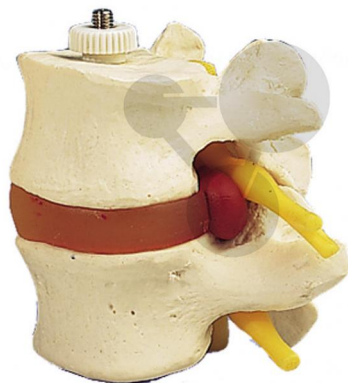

Vertèbres lombaires 2 pièces

Informations indicatives de conatex.be du 20.09.2024/DE1

Référence: 2015278

vers la page produit

35,94 € TTC

Niveau:
lycée/collège

2 vertèbres lombaires articulées avec disques intervertébraux.