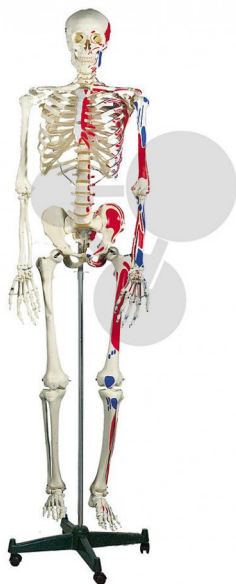

Squelette humain avec insertions musculaires Eco

Informations indicatives de conatex.be du 26.11.2024/DE1

Référence: 2015032

vers la page produit

430,76 € TTC

Niveau:
lycée/collège

Qualité LabGear®

Sur le côté droit: représentation de l'origine des muscles en rouge et des insertions musculaires en bleu. Le muscle ilio-costal et le muscle longissimus sont représentés de couleurs différentes pour les distinguer facilement.

Sur le côté gauche: index de plus de 300 numéros, désignant les os, parties osseuses, fissures et foramina les plus importants.

Dimensions:
H 168 cm

Contenu:
Squelette, support

CONATEX SARL · Equipement pour l'Enseignement Scientifique et Technique