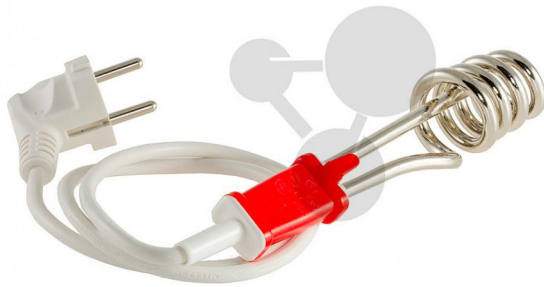

## Thermoplongeur 300 W

Informations indicatives de conatex.be du 20.09.2024/DE1

Référence: 2010019

vers la page produit

15,00 € TTC

Données techniques:  
300 W, avec fusible thermique.

Dimensions:  
Totale environ: 160mm. Résistance environ: 110mm. Immersion min. environ: 55mm. Immersion max. environ: 95mm. Ø résistance environ: 35mm. Cordon: 80cm