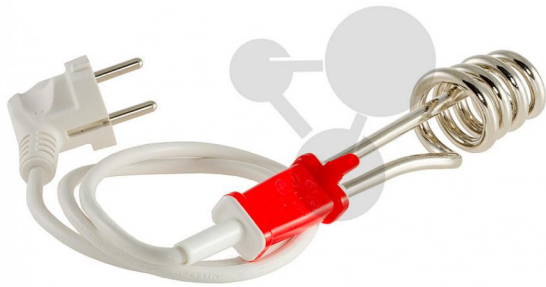

Thermoplongeur 300 W

Informations indicatives de conatex.be du 22.11.2024/DE1

Référence: 2010019

vers la page produit

15,00 € TTC

Données techniques:
300 W, avec fusible thermique.

Dimensions:
Totale environ: 160mm. Résistance environ: 110mm. Immersion min. environ: 55mm. Immersion max. environ: 95mm. Ø résistance environ: 35mm. Cordon: 80cm