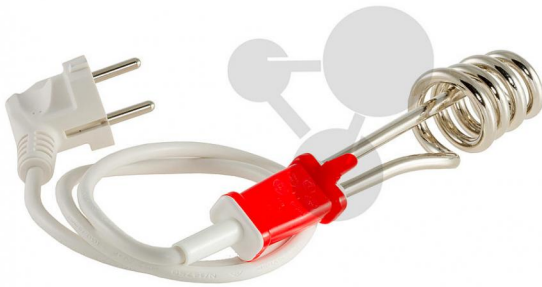

Thermoplongeur 1000 W

Informations indicatives de conatex.be du 22.11.2024/DE1

Référence: 2010017

vers la page produit

15,61 € TTC

Données techniques:
1000 W, avec fusible thermique.

Dimensions:
Totale environ: 260mm. Résistance environ: 180mm. Immersion min. environ: 100mm. Immersion max. environ: 165mm. Ø
résistance environ: 65mm. Cordon: 80cm