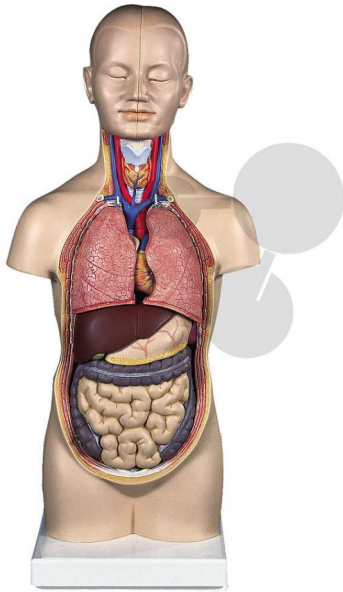

Tronc humain miniature 12 parties Premium

Informations indicatives de conatex.be du 10.04.2025/DE1

Référence: 2009631

vers la page produit

216,59 € TTC

Niveau:
lycée/collège

Qualité premium

Ce tronc humain à l'échelle 1/2 est en plastique incassable, lavable et convient parfaitement à l'enseignement des plus jeunes.

Même des mains non-averties pourront facilement démonter les parties suivantes:

- 2 moitiés de tête
- 2 moitiés de cerveau
- 2 poumons
- Cœur en 2 parties
- Estomac
- Foie avec vésicule biliaire
- Appareil intestinal en 2 parties