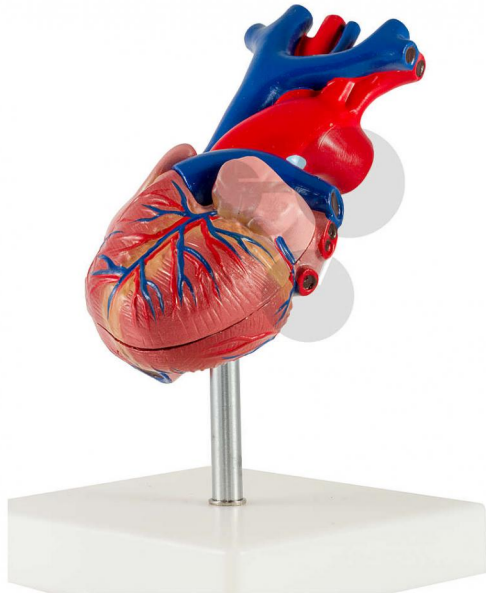

## Cœur humain en 2 parties Premium

Informations indicatives de conatex.be du 04.04.2025/DE1

Référence: 2009557

vers la page produit

67,03 € TTC

### Qualité premium

Ce modèle en 3D permet d'étudier et de présenter l'anatomie du cœur en détail avec les ventricules, les oreillettes, les veines et l'aorte. La paroi antérieure du cœur est amovible pour étudier les ventricules. Monté sur support amovible.

### Dimensions:

H 19 x L 12 x P 12 cm