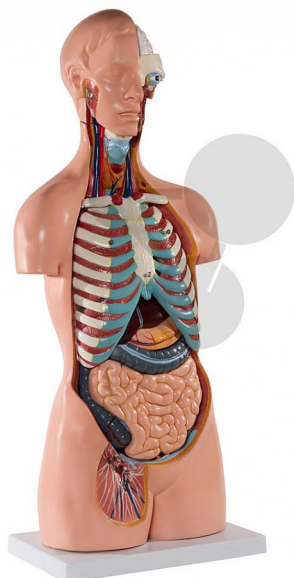

Tronc humain asexué 20 parties Eco

Informations indicatives de conatex.be du 19.09.2024/DE1

Référence: 2009555

vers la page produit

379,94 € TTC

Niveau:

lycée/collège

Qualité LabGear® - avec dos ouvert

Tronc humain asexué, reproduction fidèle des détails, en 20 parties, composé des organes démontables suivants:

- * Tête en 3 parties
- * 2 poumons avec sternum et côtes
- * Cœur en 2 parties
- * Estomac
- * Foie avec vésicule biliaire
- * Appareil intestinal en 4 parties
- * 1/2 rein
- * 1/2 vessie

Nuque et dos ouverts du cervelet au coccyx. Les vertèbres, les disques intervertébraux, la moelle épinière, les nerfs spinaux, les artères vertébrales et bien davantage encore sont représentés de manière très détaillée.