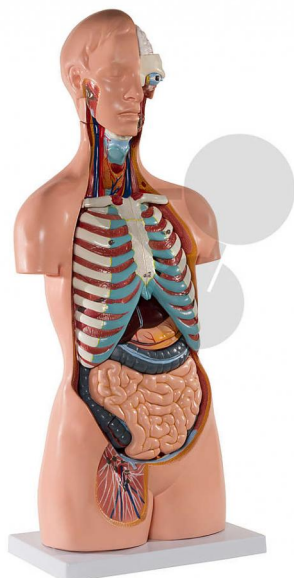

## Tronc humain asexué 20 parties Eco

Informations indicatives de conatex.be du 10.04.2025/DE1

Référence: 2009555

vers la page produit

392,04 € TTC

Niveau:

lycée/collège

Qualité LabGear® - avec dos ouvert

Tronc humain asexué, reproduction fidèle des détails, en 20 parties, composé des organes démontables suivants:

- \* Tête en 3 parties
- \* 2 poumons avec sternum et côtes
- \* Cœur en 2 parties
- \* Estomac
- \* Foie avec vésicule biliaire
- \* Appareil intestinal en 4 parties
- \* 1/2 rein
- \* 1/2 vessie

Nuque et dos ouverts du cervelet au coccyx. Les vertèbres, les disques intervertébraux, la moelle épinière, les nerfs spinaux, les artères vertébrales et bien davantage encore sont représentés de manière très détaillée.