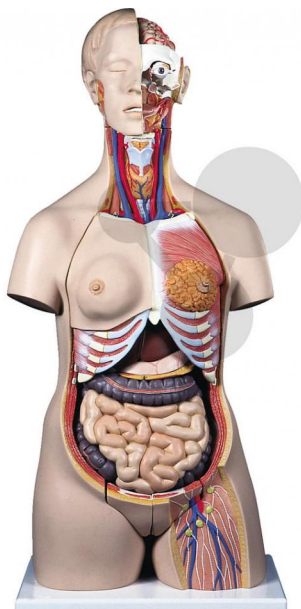

## Tronc humain bisexué 24 parties Premium

Informations indicatives de conatex.be du 20.09.2024/DE1

Référence: 2009554

vers la page produit

1.109,57 € TTC

Niveau:  
lycée/collège

Qualité premium - avec parties génitales féminines/masculines et embryon amovibles

La qualité de ce tronc humain est impressionnante, de même que son prix! Grâce à lui, répondez à toutes les questions sur l'anatomie humaine interne. Ce torse est démontable comme suit:

- \* Tête en 3 parties
- \* Estomac en 2 parties
- \* Appareil intestinal en 4 parties
- \* Paroi thoracique féminine en 2 parties
- \* 2 poumons
- \* Cœur en 2 parties
- \* Foie avec vésicule biliaire
- \* 1/2 rein
- \* Organes génitaux féminins en 3 parties avec embryon
- \* Organes génitaux masculins en 4 parties

Dimensions:  
H 87 x L 38 x P 25 cm

Masse:  
7.5 kg

**CONATEX SARL · Equipement pour l'Enseignement Scientifique et Technique**  
Société à responsabilité limitée au capital de 100 000 € · RCS Sarreguemines 809 085 327 · Siret 809 085 327 00017 · APE 4791B