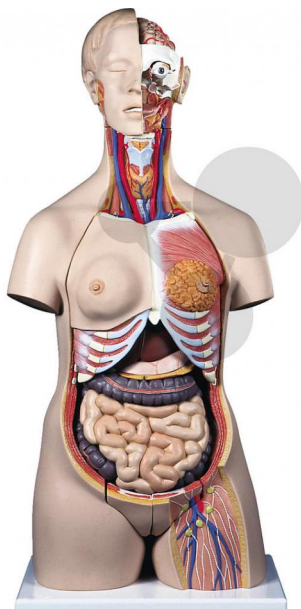

Tronc humain bisexué 24 parties Premium

Informations indicatives de conatex.be du 22.11.2024/DE1

Référence: 2009554

vers la page produit

1.109,57 € TTC

Niveau:
lycée/collège

Qualité premium - avec parties génitales féminines/masculines et embryon amovibles

La qualité de ce tronc humain est impressionnante, de même que son prix! Grâce à lui, répondez à toutes les questions sur l'anatomie humaine interne. Ce torse est démontable comme suit:

- * Tête en 3 parties
- * Estomac en 2 parties
- * Appareil intestinal en 4 parties
- * Paroi thoracique féminine en 2 parties
- * 2 poumons
- * Cœur en 2 parties
- * Foie avec vésicule biliaire
- * 1/2 rein
- * Organes génitaux féminins en 3 parties avec embryon
- * Organes génitaux masculins en 4 parties

Dimensions:
H 87 x L 38 x P 25 cm

Masse:
7.5 kg

CONATEX SARL · Equipement pour l'Enseignement Scientifique et Technique

Société à responsabilité limitée au capital de 100 000 € · RCS Sarreguemines 809 085 327 · Siret 809 085 327 00017 · APE 4791B