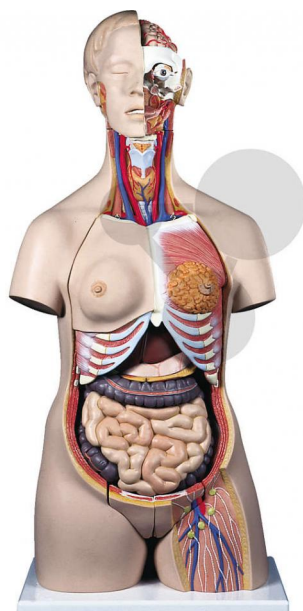

## Tronc humain bisexué 24 parties Premium

Informations indicatives de conatex.be du 19.04.2025/DE1

Référence: 2009554

vers la page produit

1.139,82 € TTC

Niveau:  
lycée/collège

Qualité premium - avec parties génitales féminines/masculines et embryon amovibles

La qualité de ce tronc humain est impressionnante, de même que son prix! Grâce à lui, répondez à toutes les questions sur l'anatomie humaine interne. Ce torse est démontable comme suit:

- \* Tête en 3 parties
- \* Estomac en 2 parties
- \* Appareil intestinal en 4 parties
- \* Paroi thoracique féminine en 2 parties
- \* 2 poumons
- \* Cœur en 2 parties
- \* Foie avec vésicule biliaire
- \* 1/2 rein
- \* Organes génitaux féminins en 3 parties avec embryon
- \* Organes génitaux masculins en 4 parties

Dimensions:  
H 87 x L 38 x P 25 cm

Masse:  
7.5 kg

**CONATEX SARL · Equipement pour l'Enseignement Scientifique et Technique**  
Société à responsabilité limitée au capital de 100 000 € · RCS Sarreguemines 809 085 327 · Siret 809 085 327 00017 · APE 4791B