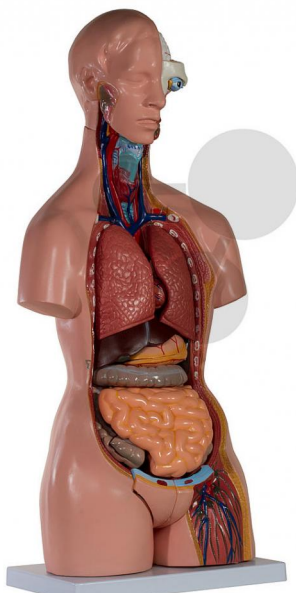

## Tronc humain bisexué 23 parties Eco

Informations indicatives de conatex.be du 19.09.2024/DE1

Référence: 2009152

vers la page produit

467,06 € TTC

Niveau:  
lycée/collège

Qualité LabGear®

Le tronc bisexué composé des organes démontables suivants:

- \* Tête en 3 parties
- \* Estomac en 2 parties
- \* Appareil intestinal en 4 parties
- \* Paroi thoracique féminine en 2 parties
- \* Poumons en 2 parties
- \* Cœur en 2 parties
- \* Foie avec vésicule biliaire
- \* 1/2 rein
- \* Organes génitaux féminins en 3 parties avec embryon
- \* Organes génitaux masculins en 4 parties

Dimensions:  
H 87 x L 38 x P 25 cm

Masse:  
7,0 kg

**CONATEX SARL · Equipement pour l'Enseignement Scientifique et Technique**

Société à responsabilité limitée au capital de 100 000 € · RCS Sarreguemines 809 085 327 · Siret 809 085 327 00017 · APE 4791B