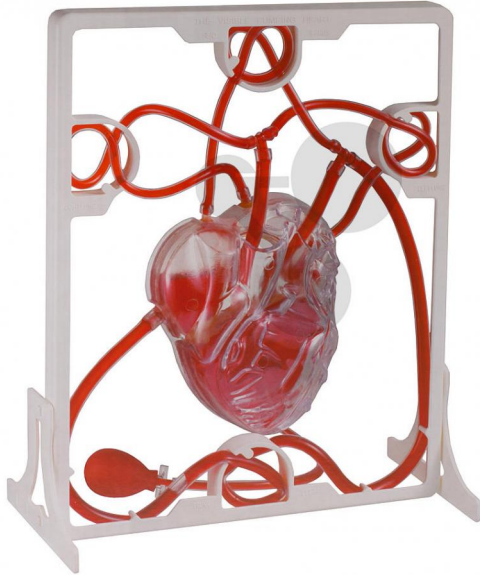

Maquette circulation sanguine

Informations indicatives de conatex.be du 19.09.2024/DE1

Référence: 2009151

vers la page produit

59,77 € TTC

Illustration de la fonction du cœur humain et d'une partie de la circulation sanguine humaine.
Un modèle en plastique facile à monter et qui peut être étiqueté en fonction des besoins.