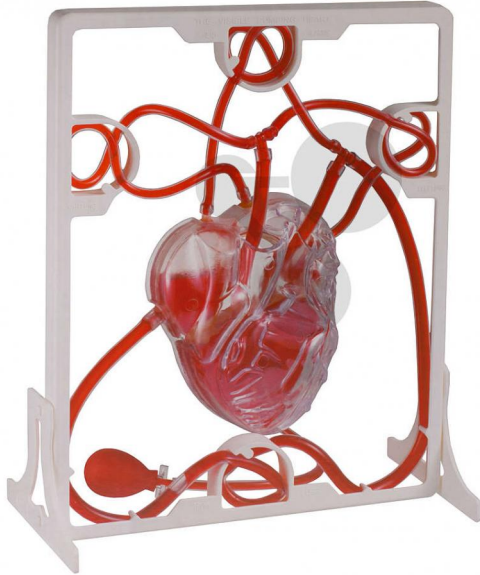

Maquette circulation sanguine

Informations indicatives de conatex.be du 04.04.2025/DE1

Référence: 2009151

vers la page produit

60,38 € TTC

Illustration de la fonction du cœur humain et d'une partie de la circulation sanguine humaine.
Un modèle en plastique facile à monter et qui peut être étiqueté en fonction des besoins.