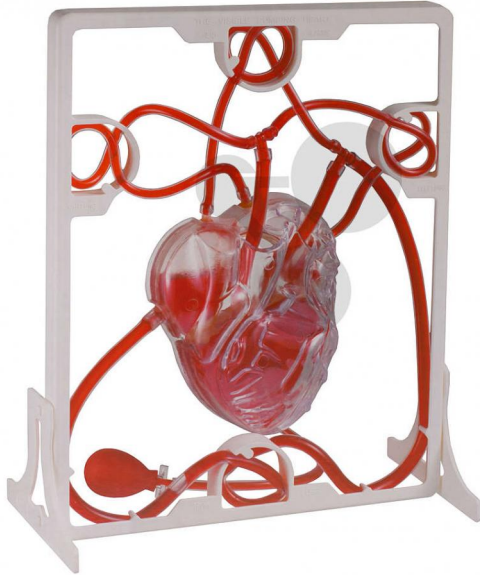

## Maquette circulation sanguine

Informations indicatives de conatex.be du 22.11.2024/DE1

Référence: 2009151

vers la page produit

59,77 € TTC

Illustration de la fonction du cœur humain et d'une partie de la circulation sanguine humaine.  
Un modèle en plastique facile à monter et qui peut être étiqueté en fonction des besoins.

Dimensions:  
280 x 220 mm

**CONATEX SARL · Equipement pour l'Enseignement Scientifique et Technique**  
Société à responsabilité limitée au capital de 100 000 € · RCS Sarreguemines 809 085 327 · Siret 809 085 327 00017 · APE 4791B