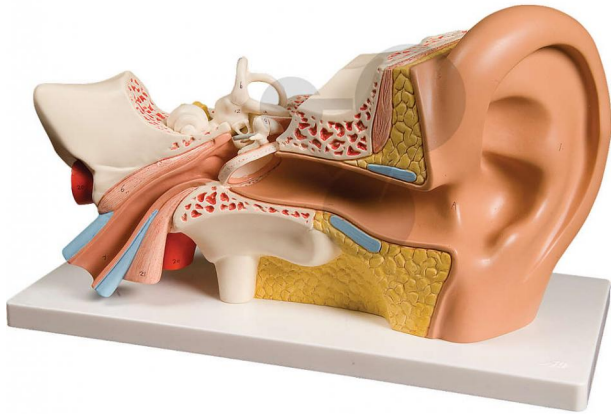

Oreille en 4 parties x3 Premium

Informations indicatives de conatex.be du 04.04.2025/DE1

Référence: 2009108

vers la page produit

146,41 € TTC

Qualité premium

Représentation de l'oreille externe, moyenne et interne - Tympan avec malléus et incus, labyrinthe avec stapès, cochlée et nerf vestibulo-cochléaire amovibles. Agrandi 3x.

Dimensions:

H 34 x L 16 x P 19 cm

Contenu:

Modèle sur socle

CONATEX SARL · Equipement pour l'Enseignement Scientifique et Technique

Société à responsabilité limitée au capital de 100 000 € · RCS Sarreguemines 809 085 327 · Siret 809 085 327 00017 · APE 4791B