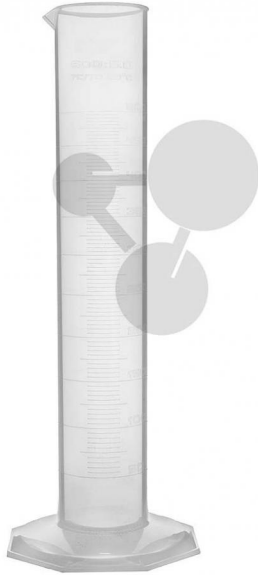

Éprouvette graduée PP 500 ml

Informations indicatives de conatex.be du 22.11.2024/DE1

Référence: 2006816

vers la page produit

9,44 € TTC

Robuste, avec bec verseur, pied hexagonal et graduation en relief. Autoclavable jusqu'à 121 °C, classe B

Dimensions:

H 350 x D 60 mm

Volume:

500 ml

CONATEX SARL · Equipement pour l'Enseignement Scientifique et Technique

Société à responsabilité limitée au capital de 100 000 € · RCS Sarreguemines 809 085 327 · Siret 809 085 327 00017 · APE 4791B