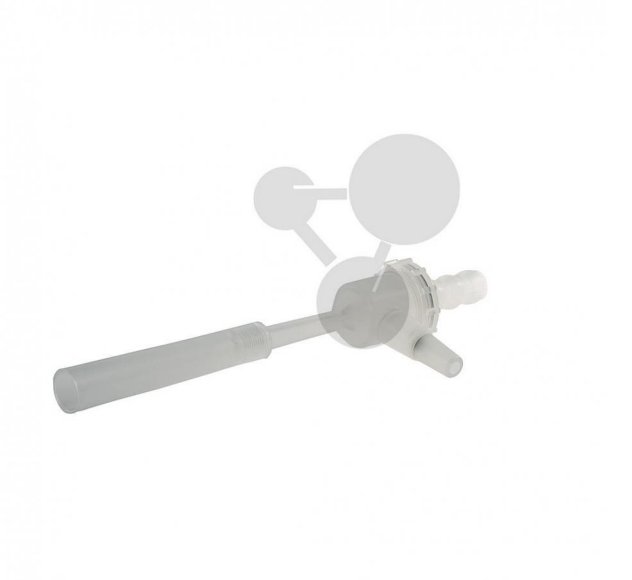

Everything
for the Sciences

Trompe à eau PP

Informations indicatives de conatex.be du 23.11.2024/DE1

Référence: 2006777

vers la page produit

42,83 € TTC

Avec raccord pour tuyau de Ø 10 mm et soupape anti-retour.