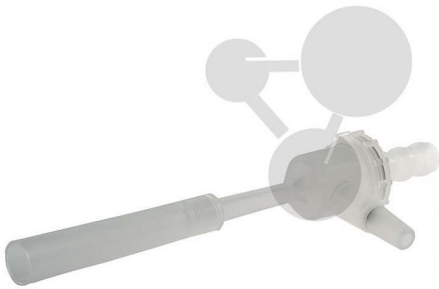

Trompe à eau PP

Informations indicatives de conatex.be du 18.04.2025/DE1

Référence: 2006777

vers la page produit

44,04 € TTC

Avec raccord pour tuyau de Ø 10 mm et soupape anti-retour.

CONATEX SARL · Equipement pour l'Enseignement Scientifique et Technique