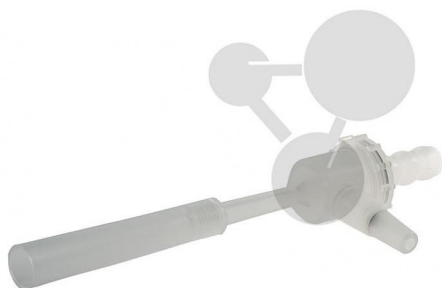

Everything
for the Sciences

Trompe à eau PP

Informations indicatives de conatex.be du 20.09.2024/DE1

Référence: 2006777

vers la page produit

42,83 € TTC

Avec raccord pour tuyau de Ø 10 mm et soupape anti-retour.