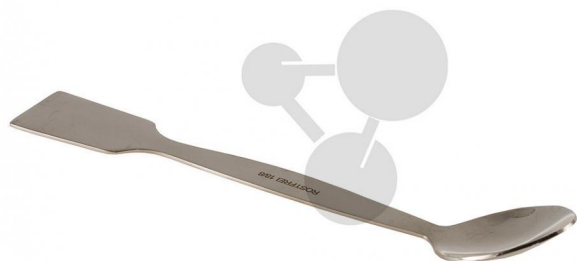

Spatule cuillère 150 Eco

Informations indicatives de conatex.be du 20.09.2024/DE1

Référence: 2006654

vers la page produit

3,03 € TTC

Acier inoxydable. Longueur: 150mm, largeur cuillère: 29mm, spatule : 20 x 30 mm (lxL)

Dimensions:

L 150 mm

CONATEX SARL · Equipement pour l'Enseignement Scientifique et Technique

Société à responsabilité limitée au capital de 100 000 € · RCS Sarreguemines 809 085 327 · Siret 809 085 327 00017 · APE 4791B