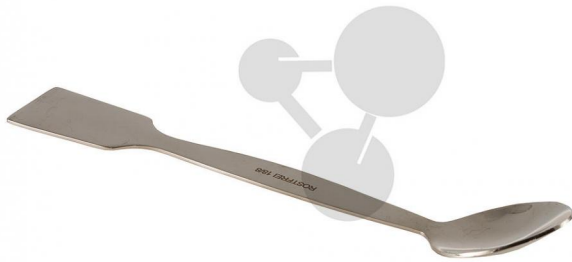

Everything
for the Sciences

Spatule cuillère 150 Eco

Informations indicatives de conatex.be du 26.11.2024/DE1

Référence: 2006654

vers la page produit

3,03 € TTC

Acier inoxydable. Longueur: 150mm, largeur cuillère: 29mm, spatule : 20 x 30 mm (lxL)

Dimensions:

L 150 mm

CONATEX SARL · Equipement pour l'Enseignement Scientifique et Technique

Société à responsabilité limitée au capital de 100 000 € · RCS Sarreguemines 809 085 327 · Siret 809 085 327 00017 · APE 4791B