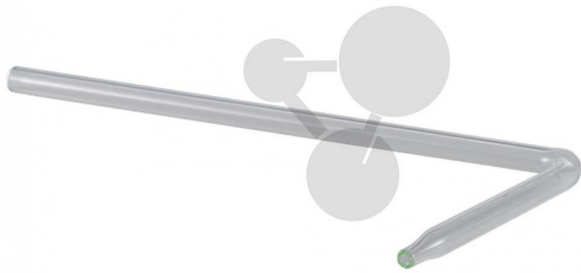

Tube abducteur en verre 1 courbure, pointe effilée

Informations indicatives de conatex.be du 14.11.2024/DE1

Référence: 2006628

vers la page produit

8,11 € TTC

Dimensions:
L 180 x l 80 mm

CONATEX SARL · Equipement pour l'Enseignement Scientifique et Technique
Société à responsabilité limitée au capital de 100 000 € · RCS Sarreguemines 809 085 327 · Siret 809 085 327 00017 · APE 4791B