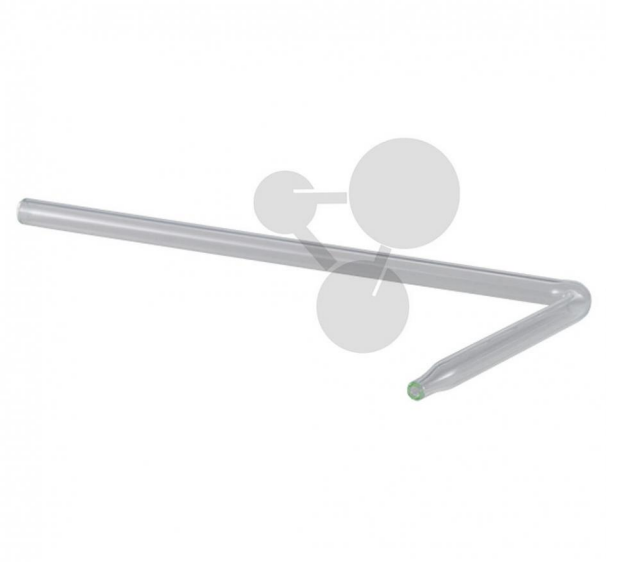

Tube abducteur en verre 1 courbure, pointe effilée

Informations indicatives de conatex.be du 22.11.2024/DE1

Référence: 2006628

vers la page produit

8,11 € TTC

Dimensions:

L 180 x l 80 mm

CONATEX SARL · Equipement pour l'Enseignement Scientifique et Technique