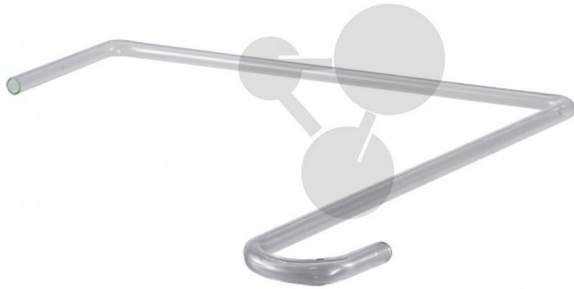

Tube abducteur en verre 2 courbures 1 crochet

Informations indicatives de conatex.be du 14.11.2024/DE1

Référence: 2006620

vers la page produit

6,78 € TTC

Dimensions:

Ø 7 x 200 x 180 x 90 x 40mm

CONATEX SARL · Equipement pour l'Enseignement Scientifique et Technique