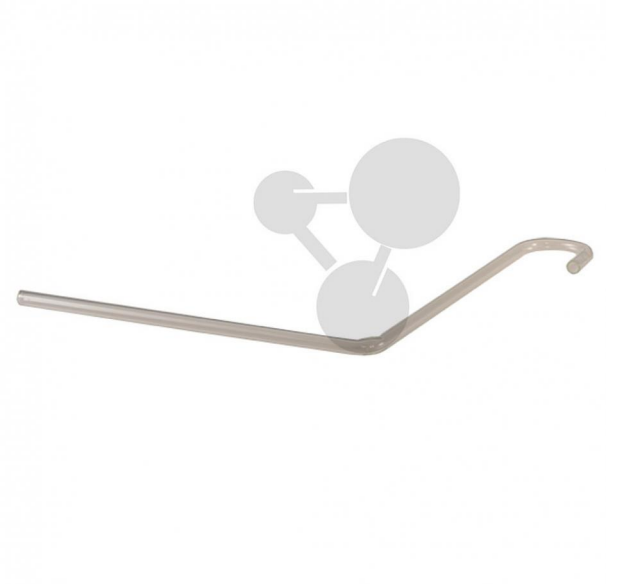

Tube abducteur en verre 1 courbure 1 crochet

Informations indicatives de conatex.be du 13.11.2024/DE1

Référence: 2006618

vers la page produit

5,08 € TTC

Dimensions:

Ø 7 x 220 x 220 x 40mm

CONATEX SARL · Equipement pour l'Enseignement Scientifique et Technique