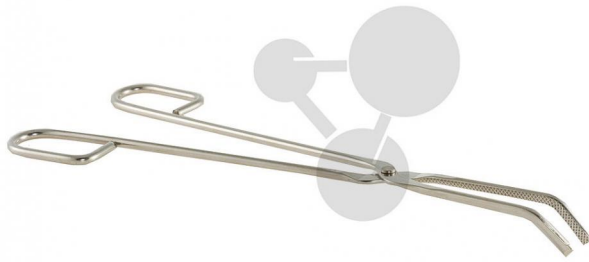

Pince universelle

Informations indicatives de conatex.be du 20.09.2024/DE1

Référence: 2004767

vers la page produit

10,65 € TTC

Pince universelle en acier, pour tenir des récipients à paroi droite (par exemple des béchers sans bord).

Dimensions:

L 300 mm

CONATEX SARL · Equipement pour l'Enseignement Scientifique et Technique

Société à responsabilité limitée au capital de 100 000 € · RCS Sarreguemines 809 085 327 · Siret 809 085 327 00017 · APE 4791B