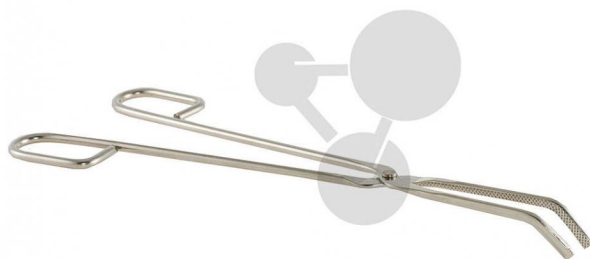

Pince universelle

Informations indicatives de conatex.be du 12.04.2025/DE1

Référence: 2004767

vers la page produit

10,65 € TTC

Pince universelle en acier, pour tenir des récipients à paroi droite (par exemple des béchers sans bord).

Dimensions:

L 300 mm

CONATEX SARL · Equipement pour l'Enseignement Scientifique et Technique

Société à responsabilité limitée au capital de 100 000 € · RCS Sarreguemines 809 085 327 · Siret 809 085 327 00017 · APE 4791B