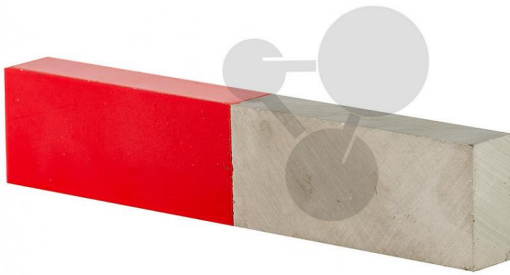

## Aimant droit rectangulaire repéré

Informations indicatives de conatex.be du 19.09.2024/DE1

Référence: 2003052

vers la page produit

29,52 € TTC

- Longueur: 100 mm
- Section: 10 x 20 mm
- Nord repéré

**CONATEX SARL · Equipement pour l'Enseignement Scientifique et Technique**