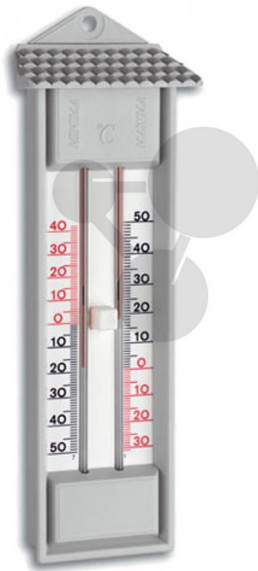

## Thermomètre maxi/mini

Informations indicatives de conatex.be du 24.11.2024/DE1

Référence: 2002816

vers la page produit

11,98 € TTC

Avec remise à zéro et oeillet de suspension. 2 échelles: Min: -50°C à +40°C / Max: -30°C à +50°C. Sans mercure.

Dimensions:  
230 x 78 mm

Masse:  
120 g

**CONATEX SARL · Equipement pour l'Enseignement Scientifique et Technique**  
Société à responsabilité limitée au capital de 100 000 € · RCS Sarreguemines 809 085 327 · Siret 809 085 327 00017 · APE 4791B