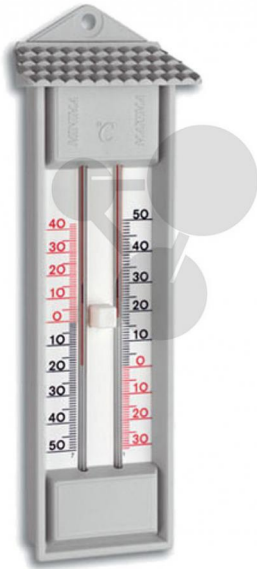

Thermomètre maxi/mini

Informations indicatives de conatex.be du 06.10.2024/DE1

Référence: 2002816

vers la page produit

11,98 € TTC

Avec remise à zéro et oeillet de suspension. 2 échelles: Min: -50°C à +40°C / Max: -30°C à +50°C. Sans mercure.

Dimensions:
230 x 78 mm

Masse:
120 g

CONATEX SARL · Equipement pour l'Enseignement Scientifique et Technique
Société à responsabilité limitée au capital de 100 000 € · RCS Sarreguemines 809 085 327 · Siret 809 085 327 00017 · APE 4791B