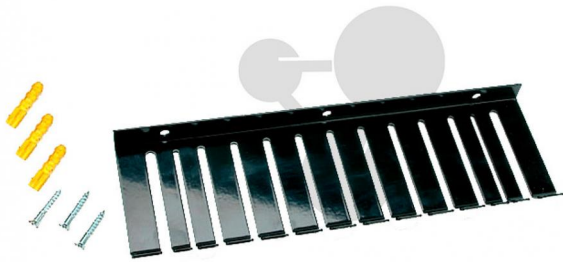

Support mural pour cordons

Informations indicatives de conatex.be du 20.09.2024/DE1

Référence: 2002144

vers la page produit

23,84 € TTC

50 cordons minimum. Support métallique mural mixte, composé de 2 intervalles pour gros câbles (type BNC), 2 pour petits cordons (type 2 mm) et 9 pour cordons standard (type 4 mm).

Dimensions:

300 x 34 x 90 mm (L x H x P)

CONATEX SARL · Equipement pour l'Enseignement Scientifique et Technique

Société à responsabilité limitée au capital de 100 000 € · RCS Sarreguemines 809 085 327 · Siret 809 085 327 00017 · APE 4791B