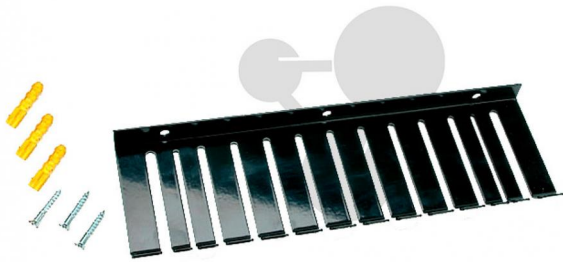

Support mural pour cordons

Informations indicatives de conatex.be du 22.11.2024/DE1

Référence: 2002144

vers la page produit

23,84 € TTC

50 cordons minimum. Support métallique mural mixte, composé de 2 intervalles pour gros câbles (type BNC), 2 pour petits cordons (type 2 mm) et 9 pour cordons standard (type 4 mm).

Dimensions:

300 x 34 x 90 mm (L x H x P)

CONATEX SARL · Equipement pour l'Enseignement Scientifique et Technique

Société à responsabilité limitée au capital de 100 000 € · RCS Sarreguemines 809 085 327 · Siret 809 085 327 00017 · APE 4791B