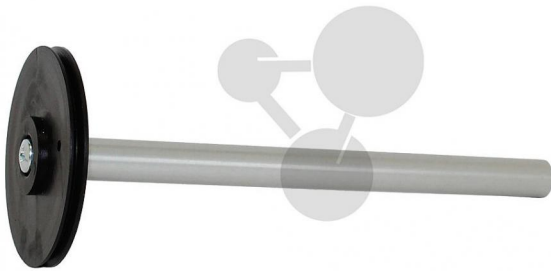

Everything
for the Sciences

Poulie simple sur tige

Informations indicatives de conatex.be du 20.09.2024/DE1

Référence: 2002069

LAB
Gear

vers la page produit

17,42 € TTC

En qualité LabGear®

Poulie, diamètre 50 mm, en matière plastique, sur roulement à billes, montée sur axe Ø 10 mm x L 100 mm

CONATEX SARL · Equipement pour l'Enseignement Scientifique et Technique

Société à responsabilité limitée au capital de 100 000 € · RCS Sarreguemines 809 085 327 · Siret 809 085 327 00017 · APE 4791B