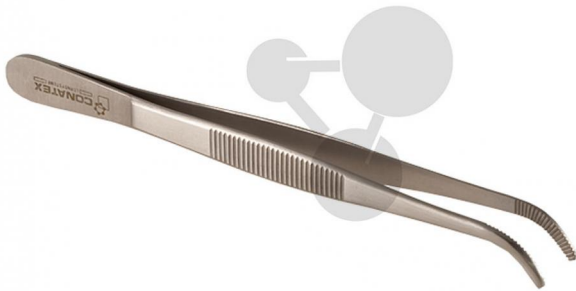

## Pince courbe 13 cm

Informations indicatives de conatex.be du 24.11.2024/DE1

Référence: 2000662

vers la page produit

3,15 € TTC

Acier inoxydable, qualité supérieure

Dimensions:

L 13 cm