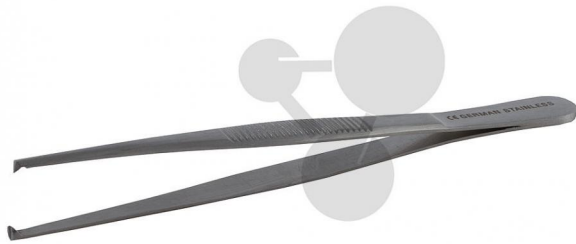

## Pince forte à griffes

Informations indicatives de conatex.be du 19.09.2024/DE1

Référence: 2000647

LAB  
Gear

vers la page produit

3,51 € TTC

Acier inoxydable

Dimensions: