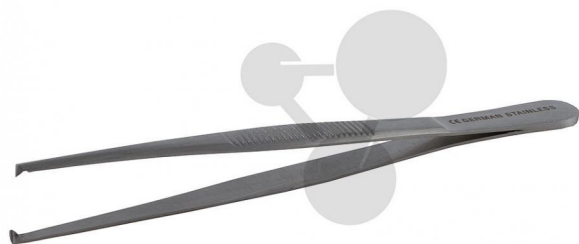

## Pince forte à griffes

Informations indicatives de conatex.be du 23.11.2024/DE1

Référence: 2000647

LAB  
Gear

vers la page produit

3,51 € TTC

Acier inoxydable

Dimensions: