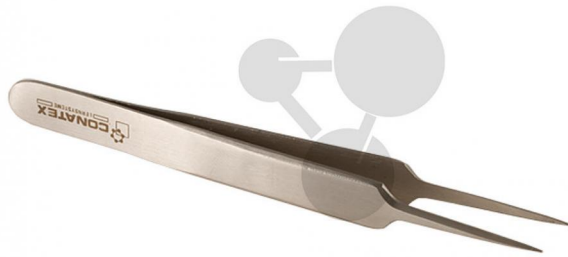

Everything
for the Sciences

Pince pointe fine

Informations indicatives de conatex.be du 19.09.2024/DE1

Référence: 2000640

vers la page produit

4,48 € TTC

Acier inoxydable

Dimensions: