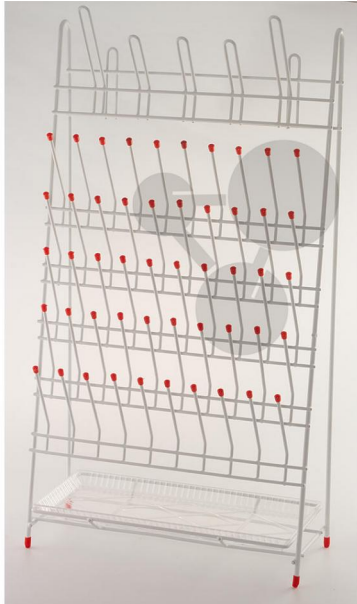

Egouttoir mural

Informations indicatives de conatex.be du 20.09.2024/DE1

Référence: 2000427

vers la page produit

94,86 € TTC

Qualité LabGear®

Égouttoir 55 positions, pour verrerie diverse, en métal revêtu de PVC blanc avec protection plastique rouge à l'extrémité des tiges. L'ensemble peut aussi être accroché au mur ou posé au sol.

Dimensions:

H 63 x l 36 x P 15-36 cm

CONATEX SARL · Equipement pour l'Enseignement Scientifique et Technique

Société à responsabilité limitée au capital de 100 000 € · RCS Sarreguemines 809 085 327 · Siret 809 085 327 00017 · APE 4791B