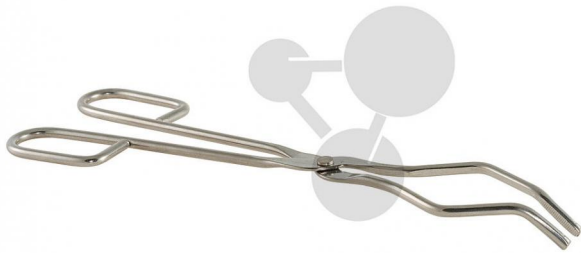

Everything
for the Sciences

Pince à creuset

Informations indicatives de conatex.be du 20.09.2024/DE1

Référence: 2000292

vers la page produit

5,81 € TTC

En acier inoxydable.

Dimensions: