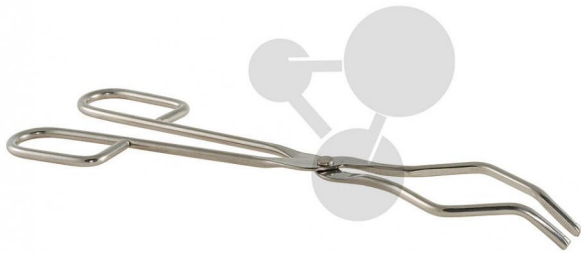

Everything
for the Sciences

Pince à creuset

Informations indicatives de conatex.be du 23.11.2024/DE1

Référence: 2000292

vers la page produit

5,81 € TTC

En acier inoxydable.

Dimensions: