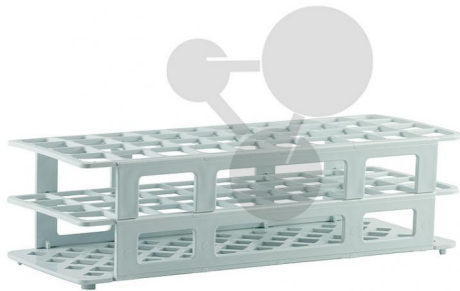

Portoir PP 40 tubes

Informations indicatives de conatex.be du 20.09.2024/DE1

Référence: 2000025

vers la page produit

7,02 € TTC

Qualité LabGear®

En PP, peut être utilisé dans un bain-marie.

Dimensions:

L 295 x l 125 x H 85 mm

Diamètre:

25 mm

CONATEX SARL · Equipement pour l'Enseignement Scientifique et Technique

Société à responsabilité limitée au capital de 100 000 € · RCS Sarreguemines 809 085 327 · Siret 809 085 327 00017 · APE 4791B