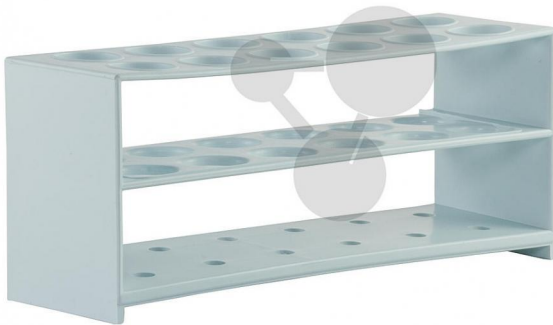

Portoir PP 12 tubes

Informations indicatives de conatex.be du 20.09.2024/DE1

Référence: 2000024

vers la page produit

15,97 € TTC

En PP autoclavable jusqu'à 120°C, peut être utilisé dans un bain-marie.

Dimensions:

L 190 x l 60 x h 80 mm

Diamètre:

20 mm

CONATEX SARL · Equipement pour l'Enseignement Scientifique et Technique

Société à responsabilité limitée au capital de 100 000 € · RCS Sarreguemines 809 085 327 · Siret 809 085 327 00017 · APE 4791B