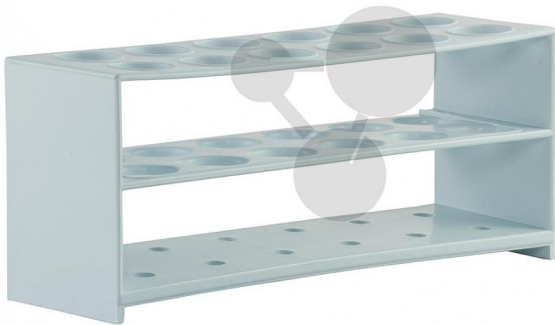

Portoir PP 12 tubes

Informations indicatives de conatex.be du 22.11.2024/DE1

Référence: 2000024

vers la page produit

15,97 € TTC

En PP autoclavable jusqu'à 120°C, peut être utilisé dans un bain-marie.

Dimensions:

L 190 x l 60 x h 80 mm

Diamètre:

20 mm

CONATEX SARL · Equipement pour l'Enseignement Scientifique et Technique

Société à responsabilité limitée au capital de 100 000 € · RCS Sarreguemines 809 085 327 · Siret 809 085 327 00017 · APE 4791B