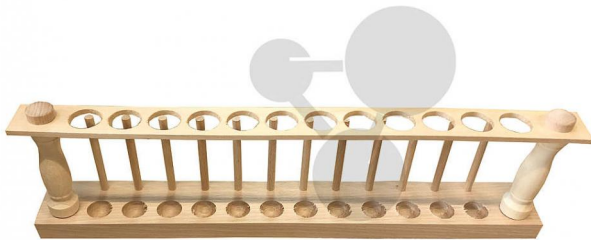

Portoir bois 12 tubes

Informations indicatives de conatex.be du 20.09.2024/DE1

Référence: 2000020

vers la page produit

13,07 € TTC

Dimensions:

L 385 x l 47 x H 115 mm

Diamètre: