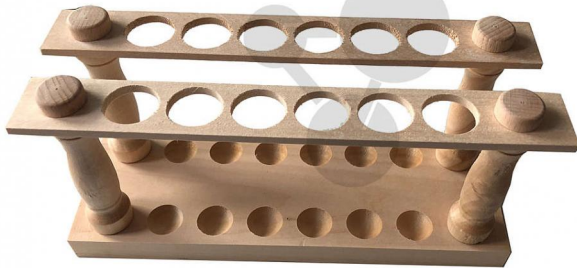

## Portoir bois 2 x 6

Informations indicatives de conatex.be du 20.09.2024/DE1

Référence: 2000019

vers la page produit

11,01 € TTC

Qualité Labgear®

Dimensions:

152 x 229 x 76 mm