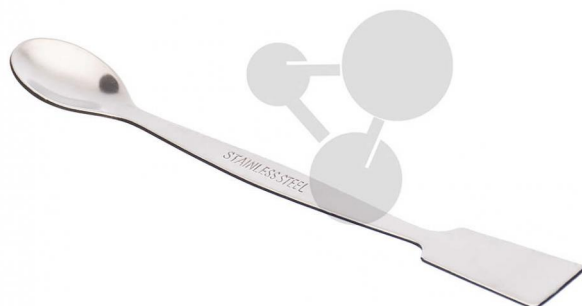

Spatule cuillère 200

Informations indicatives de conatex.be du 20.09.2024/DE1

Référence: 1235057

vers la page produit

3,21 € TTC

Acier inoxydable. Longueur: 200mm, largeur cuillère: 30x20mm, spatule: 15x32 mm (xl)

Dimensions:

L 200 mm

CONATEX SARL · Equipement pour l'Enseignement Scientifique et Technique

Société à responsabilité limitée au capital de 100 000 € · RCS Sarreguemines 809 085 327 · Siret 809 085 327 00017 · APE 4791B