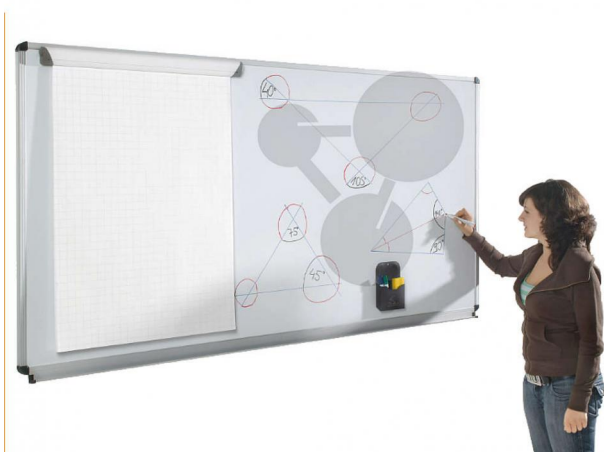

## Tableau blanc en acier émaillé premium, blanc

Informations indicatives de conatex.be du 10.04.2025/DE1

Référence: 1235045

vers la page produit

307,34 € TTC

Tableau blanc pour l'enseignement, sans vis, étanche et encadré de profilés en aluminium. Adapté aux marqueurs pour tableau blanc. La surface d'écriture en acier, peut être essuyée à sec ou humide. Les coins et bords sont arrondis et des capuchons de sécurité plastique sont montés sur les coins. Le tableau métallique idéal pour positionner divers aimants.

Dimensions:  
200 x 100 cm

Veuillez nous consulter pour les frais de port concernant ce produit.