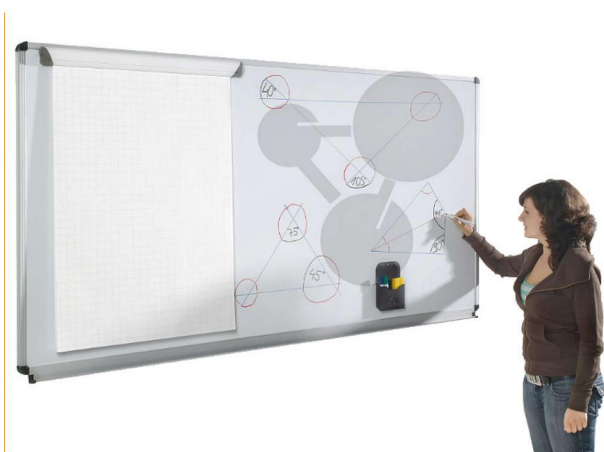

Tableau blanc en acier émaillé premium, blanc

Informations indicatives de conatex.be du 04.12.2024/DE1

Référence: 1235045

vers la page produit

307,34 € TTC

Tableau blanc pour l'enseignement, sans vis, étanche et encadré de profilés en aluminium. Adapté aux marqueurs pour tableau blanc. La surface d'écriture en acier, peut être essuyée à sec ou humide. Les coins et bords sont arrondis et des capuchons de sécurité plastique sont montés sur les coins. Le tableau métallique idéal pour positionner divers aimants.

Dimensions:
200 x 100 cm

Accessoires recommandés

Marqueurs pour tableau blanc 4 couleurs Edding® 361
Référence 1235046

9,20 € TTC

CONATEX SARL · Equipement pour l'Enseignement Scientifique et Technique
Société à responsabilité limitée au capital de 100 000 € · RCS Sarreguemines 809 085 327 · Siret 809 085 327 00017 · APE 4791B