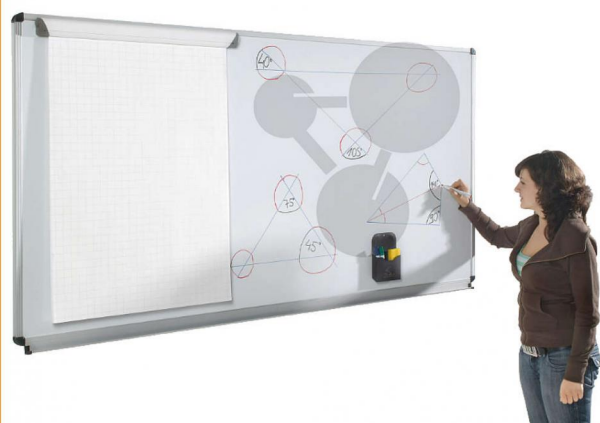

Tableau blanc en acier émaillé de qualité supérieure

Informations indicatives de conatex.be du 20.09.2024/DE1

Référence: 1235045

vers la page produit

307,34 € TTC

Tableau blanc pour l'enseignement, sans vis, étanche et encadré de profilés en aluminium. Adapté aux marqueurs pour tableau blanc. La surface d'écriture en acier, peut être essuyée à sec ou humide. Les coins et bords sont arrondis et des capuchons de sécurité plastique sont montés sur les coins. Le tableau métallique idéal pour positionner divers aimants.

Dimensions:
200 x 100 cm

Accessoires recommandés

Marqueurs pour tableau blanc 4 couleurs Edding® 361
Référence 1235046

9,20 € TTC

CONATEX SARL · Equipement pour l'Enseignement Scientifique et Technique
Société à responsabilité limitée au capital de 100 000 € · RCS Sarreguemines 809 085 327 · Siret 809 085 327 00017 · APE 4791B