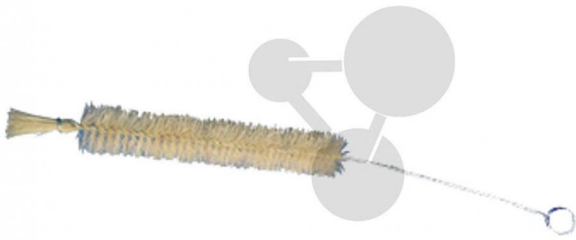

Goupillon pour tubes à essais Ø 17 mm

Informations indicatives de conatex.be du 20.09.2024/DE1

Référence: 1225013

vers la page produit

2,00 € TTC

En poil naturel sur un manche en acier zingué

Dimensions:

long. totale: 170mm; Ø brosse: 17mm; longueur brosse: 55mm