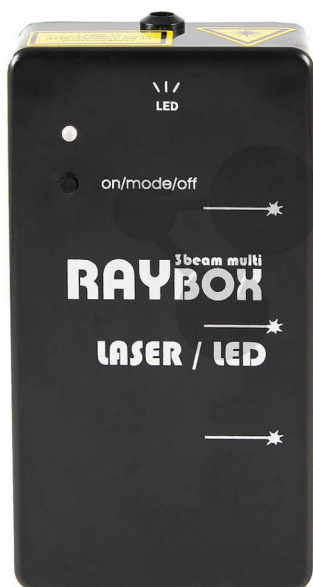

## Laser rouge 3 faisceaux + source LED

Informations indicatives de conatex.be du 20.09.2024/DE1

Référence: 1222009

vers la page produit

263,78 € TTC

Modèle économique, idéal pour les TP

Trois lasers rouges indépendants et collimatés produisent des lignes parallèles très visibles. Contrôle électronique de la longueur d'onde. Boîtier équipé d'une semelle magnétique pour un positionnement facilité sur un tableau métallique. Il montre efficacement la transmission des rayons à travers une combinaison d'éléments optiques. Source LED indépendante.

Données techniques:

Longueur d'ondes: 635 nm (rouge). Puissance: < 1mW. Classe II. Écartement des faisceaux 23 mm. Alimentation par 2 piles 1,5V AA.

Contenu:

boîtier à piles (2x1,5V, type AA) et bloc d'alimentation.