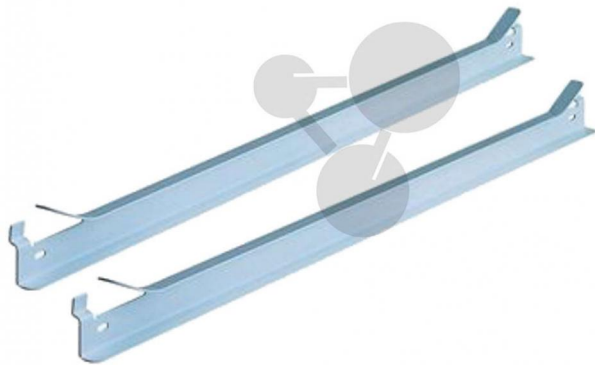

Paire de glissières grises pour bacs Gratnells

Informations indicatives de conatex.be du 20.09.2024/DE1

Référence: 1215082

vers la page produit

13,07 € TTC

Glissières en acier recouvertes de nylon à utiliser dans les étagères et les chariots Gratnells. La glissière permet de transformer les bacs de rangements en tiroirs et ainsi à rendre le contenu du bac de rangement facilement accessible.