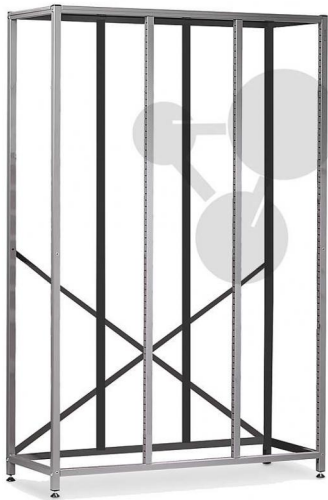

## Etagère métallique 6 niveaux 105

Informations indicatives de conatex.be du 20.09.2024/DE1

Référence: 1215080

vers la page produit

1.059,96 € TTC

Particulièrement adaptée au stockage d'objets encombrants.

Dimensions:

185 x 105,5 x 42cm (H x L x P)

**CONATEX SARL · Equipement pour l'Enseignement Scientifique et Technique**

Société à responsabilité limitée au capital de 100 000 € · RCS Sarreguemines 809 085 327 · Siret 809 085 327 00017 · APE 4791B