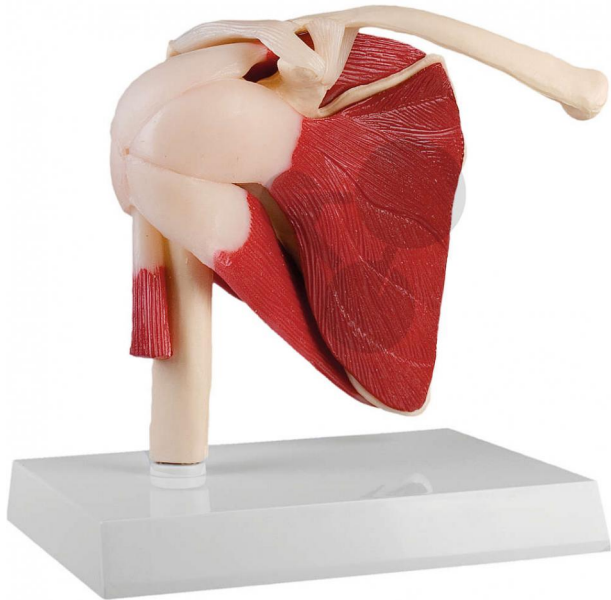

Articulation de l'épaule Premium

Informations indicatives de conatex.be du 22.11.2024/DE1

Référence: 1213054

vers la page produit

113,74 € TTC

Articulation de l'épaule humaine grandeur nature montrant la coiffe des rotateurs (supraspinatus, infraspinatus, teres minor, teres major et subscapularis muscles) et le tendon du biceps brachial. L'articulation a une mobilité limitée. Livré avec carte d'apprentissage anglais. Sur trépied amovible.

Dimensions:

17 x 15 x 12 cm

Masse:

0,5 kg

CONATEX SARL · Equipement pour l'Enseignement Scientifique et Technique

Société à responsabilité limitée au capital de 100 000 € · RCS Sarreguemines 809 085 327 · Siret 809 085 327 00017 · APE 4791B