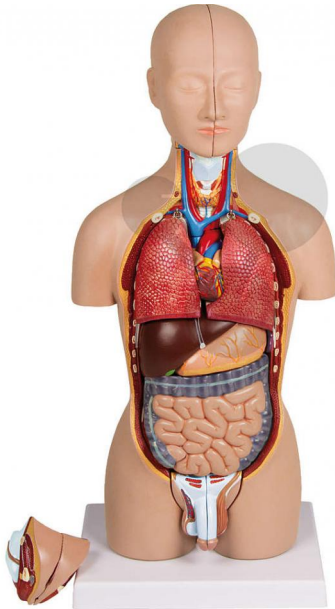

Tronc humain miniature bisexué en 16 parties Premium

Informations indicatives de conatex.be du 20.09.2024/DE1

Référence: 1213044

vers la page produit

200,86 € TTC

Représentation du torse humain à l'échelle 1/2.

Le modèle se compose des parties suivantes :

- tronc,
- tête en 2 parties, une avec cerveau amovible,
- poumons en 2 parties
- cœur, démontable en 2 parties,
- estomac,
- foie,
- intestin avec appendice amovible,
- organes génitaux féminins, 2 parties,
- organes génitaux masculins, 2 parties.