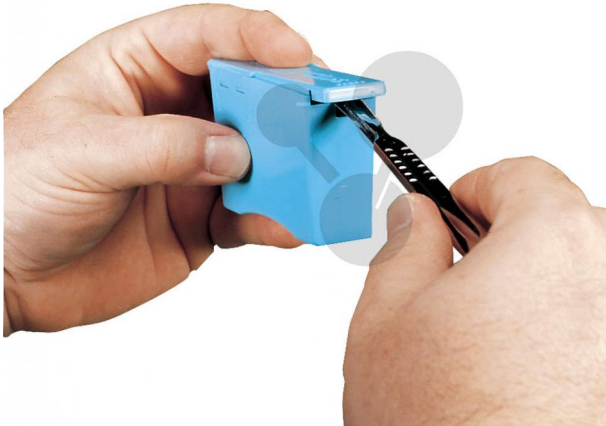

Everything
for the Sciences

Extracteur de scalpel de sécurité

Informations indicatives de conatex.be du 19.09.2024/DE1

Référence: 1213040

vers la page produit

22,26 € TTC

Pour un retrait et une élimination sûrs et faciles des lames de scalpel. Il suffit d'insérer la lame du scalpel, d'appuyer sur le bouton et de tirer le manche. Une fois plein, jetez la boîte.