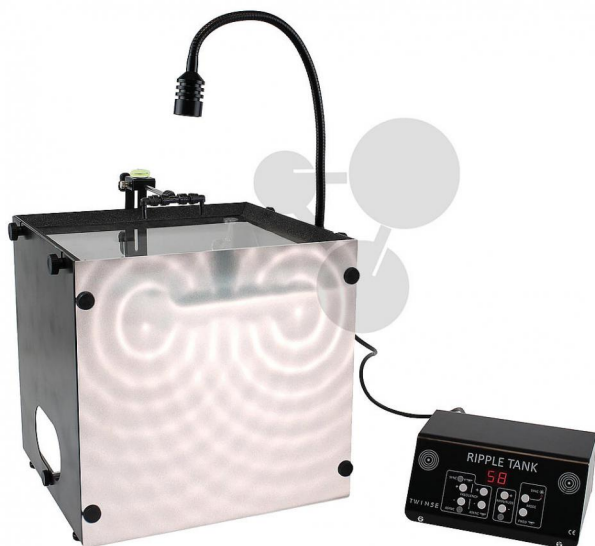

## Cuve à ondes Easy Kit

Informations indicatives de conatex.be du 20.09.2024/DE1

Référence: 1206032

vers la vidéo  
pédagogique

767,14 € TTC

Rapide à installer

Stroboscope à LED sur flexible

Lecture directe de la fréquence

Données techniques:

Cuve à assembler avec miroir de projection et écran de visualisation.

Réglage de niveau par 4 pieds réglables et niveau à bulle.

Générateur d'ondes à fréquence réglable (1-60 Hz) avec afficheur.

Stroboscope à LED 3W sur flexible aimanté avec fréquence synchrone / asynchrone.

Alimentation: 12V / 1 A continu.

Dimensions:

Ecran de visualisation: 333 x 320mm

Dimensions de la cuve: 320 x 360 x 330mm

**CONATEX SARL · Equipement pour l'Enseignement Scientifique et Technique**

## Cuve à ondes Easy Kit

Informations indicatives de conatex.be du 20.09.2024/DE1

Référence: 1206032

Masse:

8kg

Contenu:

Livré avec:

1 jeu de 3 excitateurs (onde simple, onde double, et onde plane)