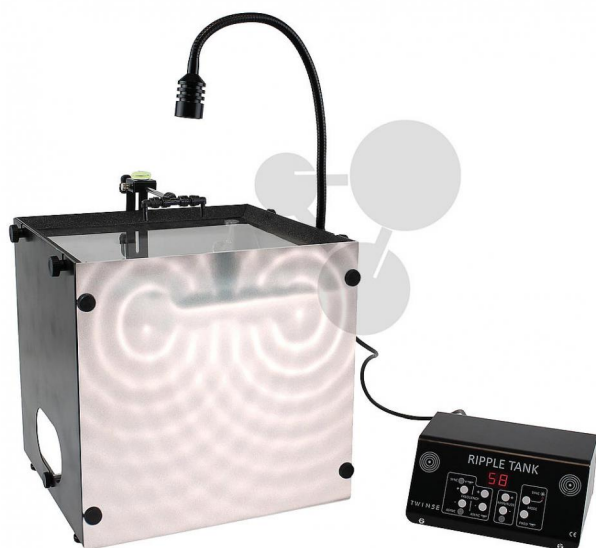

Cuve à ondes Easy Kit

Informations indicatives de conatex.be du 24.11.2024/DE1

Référence: 1206032

vers la vidéo
pédagogique

767,14 € TTC

Rapide à installer

Stroboscope à LED sur flexible

Lecture directe de la fréquence

Données techniques:

Cuve à assembler avec miroir de projection et écran de visualisation.

Réglage de niveau par 4 pieds réglables et niveau à bulle.

Générateur d'ondes à fréquence réglable (1-60 Hz) avec afficheur.

Stroboscope à LED 3W sur flexible aimanté avec fréquence synchrone / asynchrone.

Alimentation: 12V / 1 A continu.

Dimensions:

Ecran de visualisation: 333 x 320mm

Dimensions de la cuve: 320 x 360 x 330mm

CONATEX SARL · Equipement pour l'Enseignement Scientifique et Technique

Cuve à ondes Easy Kit

Informations indicatives de conatex.be du 24.11.2024/DE1

Référence: 1206032

Masse:

8kg

Contenu:

Livré avec:

1 jeu de 3 excitateurs (onde simple, onde double, et onde plane)