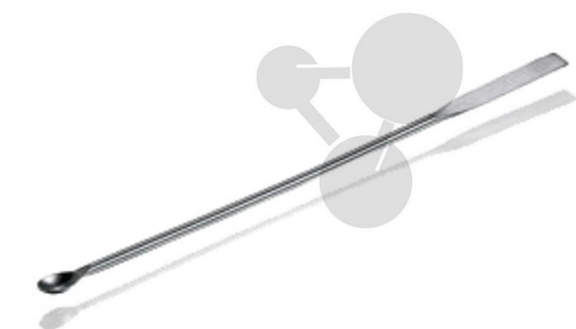

Spatule à micro-cuillère

Informations indicatives de conatex.be du 20.09.2024/DE1

Référence: 1203583

vers la page produit

3,57 € TTC

Acier inox, rigide, largeur de spatule 5 mm, largeur de cuillère 5 mm

Dimensions: